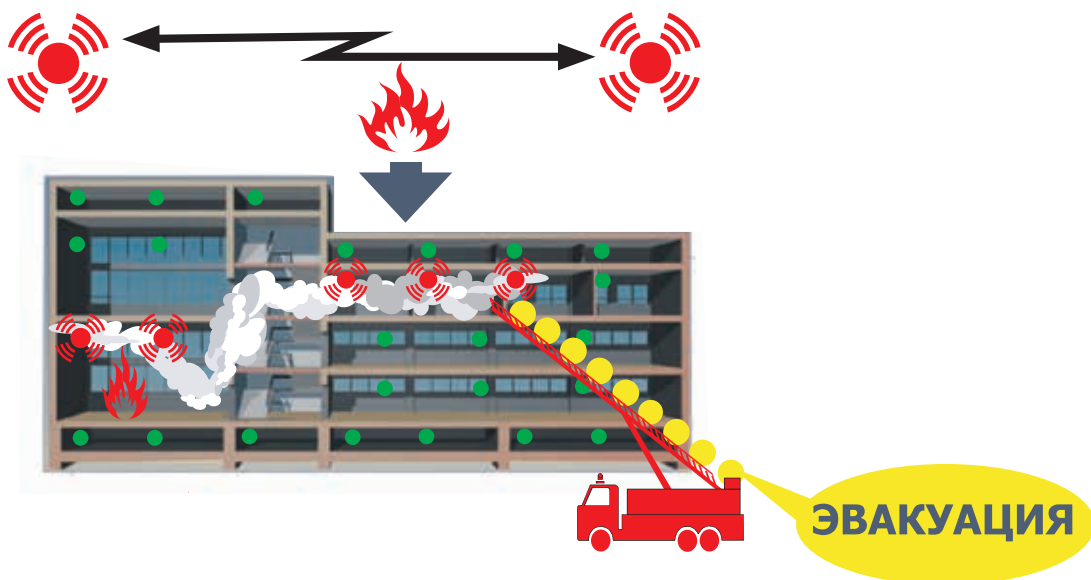

БЕЗ ВЫВОДА объекта из эксплуатации!

СТРЕЛЕЦ - это

Сигнализация.....	БЕЗ проводов
Оповещение.....	БЕЗ проводов
Дымоудаление.....	БЕЗ проводов
Тушение.....	БЕЗ проводов
Контроль персонала.....	БЕЗ проводов

500 тысяч
устройств
в одной
системе

10 лет от
батарейки

Провода перегорают в начале пожара,
а **РАДИОКАНАЛ** устойчив к огню!

Непрерывный контроль и автоматический вызов пожарных или ремонтной бригады

ЗВУКОВАЯ И СВЕТОВАЯ «ДОРОЖКА» В СТОРОНУ ВЫХОДА

Беспроводная система управления эвакуацией при помощи бегущей световой и звуковой «дорожки» (как на полу в самолете)

Видео

- 1 Обнаружение дыма в защищаемом помещении**
 Комплексные извещатели / оповещатели «Аврора-ДОР» анализируют содержание дыма в воздухе и передают эту информацию на приемно-контрольный прибор.
- 2 Речевое оповещение о возгорании**
 При возникновении тревоги извещатели / оповещатели «Аврора-ДОР» активируют речевое сообщение: «Внимание! В здании пожар! Следуйте за световой и звуковой индикацией!»
- 3 Речевое оповещение о возгорании «Белый шум» и световая дорожка**
 Устройства «Аврора-ДОР» последовательно воспроизводят шумовые сигналы и вспышки, создавая звуковую и световую дорожку, указывающие направление к безопасному выходу.
- 4 Управление потоками людей при эвакуации**
 Возможности системы позволяют при необходимости изменить направление звуковой волны и световой дорожки к другому эвакуационному выходу.

СТРЕЛЕЦ КОНТРОЛЬ ПЕРСОНАЛА

«Тревога» – вызов «01»/«112»

Локализация внутри здания по сигналам
пожарных и охранных извещателей

Браслет-ПРО

1. КНОПКА «ВЫЗОВ»

- сигнал «Пожар»/«Тревога» с носимой тревожной кнопки с указанием местонахождения.